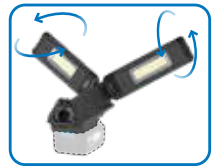

DUO CONNECT

Projektør med to lampehoveder og 2500 lumen

Ekstremt kraftig arbejdslampe

Den nye DUO CONNECT er en rigtig „value-for-money“-arbejdslampe med det ekstremt høje lysudbytte på op til 2500 lumen. Lysudbyttet kan justeres i 2 lysindstillinger, 50 % og 100 %, afhængigt af den aktuelle arbejdsopgave.

Multifunktionel projektør med to fleksible lampehoveder

Med sine to fleksible lampehoveder kan DUO CONNECT give lys fra enhver vinkel, som du har brug for til arbejdet. Begge lampehoveder har dobbeltakset rotation, hvilket betyder, at lampehovederne kan drejes i alle retninger uafhængigt af hinanden, hvilket giver en fuldstændig fleksibel placering af lyskilden. Sammenfoldet er DUO CONNECT særdeles kompakt og strømlinet.

DUO CONNECT kan placeres på jorden, hvor batteribasens fungerer som fod. Den foldbare metal krog er til fleksibel ophængning. Til placering i højden er DUO CONNECT kompatibel med SCANGRIP TRIPOD 2 m, varenr. 03.5685.

DUO CONNECT er kompatibel med METABO/CAS batterisystemet 18 V og alle andre 18/20-V-batteripakker fra førende mærker inden for elektrisk håndværktøj ved hjælp af adapteren SCANGRIP CONNECTOR. Derudover kan strømforsyningen SCANGRIP POWER SUPPLY tilsluttes direkte, så man har ubegrænset adgang til lys.