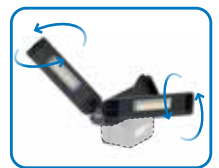

Krog til ophængning