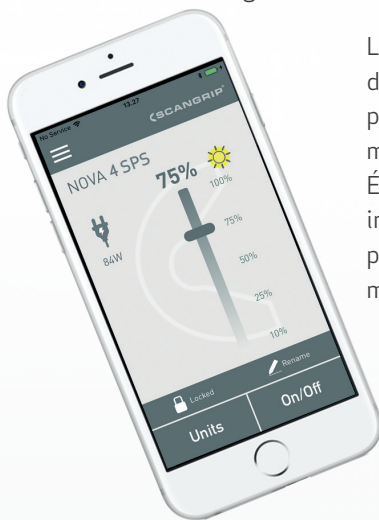

ORIGINAL
SCANGRIP

SINCE 1906