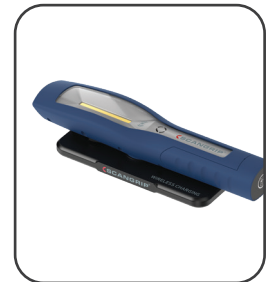

SCANGRIP CHARGING PAD

Trådløs oplader til MAG PRO WIRELESS

Den intelligente SCANGRIP CHARGING PAD giver med den nyeste teknologi inden for batteriladere nem og hurtig, automatisk opladning af MAG PRO WIRELESS og fungerer samtidig som et praktisk opbevaringssted for lampen på værkstedet.

Den trådløse oplader er designet så arbejdslampen automatisk glider på plads ved hjælp af de kraftige magneter på bagsiden. Derfor kan den ultratynde oplader med sit kompakte design monteres næsten hvor som helst og stadig holde lampen. Du kan montere den på arbejdsbordet, på væggen eller endda under loftet ved blot at fjerne de to blændpropper og bruge to firemillimeterskruer.

"Intelligent object detection" betyder, at opladeren også kan bruges til at oplade de fleste mobiltelefoner og andre kompatible enheder.

Den røde LED indikerer opladerens status. Den blinker 5 gange, når opladeren tændes, og en gang hvert 10. sekund, når den er i standby. Under opladning er den konstant tændt og blinker hurtigt, hvis der registreres en fejl.

TEKNISKE SPECIFIKATIONER

Lader indgangsspænding: 100-240 V AC 50-60 Hz 0,2 A
 Lader udgangsspænding: 5 V DC / 1,0 A
 Effektforbrug: Maks. 5 W
 Driftstemperatur: -10 til 40 °C
 Dimensioner: 183 x 84 x 13 mm
 IK07
 IP20
 Vægt: 115 g