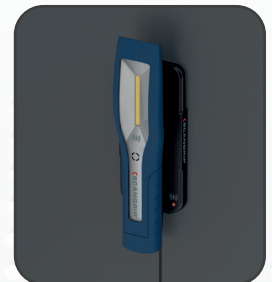

SCANGRIP CHARGING PAD

Trådløs oplader til MAG PRO WIRELESS

Den intelligente SCANGRIP CHARGING PAD giver med den nyeste teknologi inden for batteriladere nem og hurtig, automatisk opladning af MAG PRO WIRELESS og fungerer samtidig som et praktisk opbevaringssted for lampen på værkstedet.

Den trådløse oplader er designet så arbejdslampen automatisk glider på plads ved hjælp af de kraftige magneter på bagsiden. Derfor kan den ultratynde oplader med sit kompakte design monteres næsten hvor som helst og stadig holde lampen. Du kan montere den på arbejdsbordet, på væggen eller endda under loftet ved blot at fjerne de to blændpropper og bruge to firemillimeterskruer.

"Intelligent object detection" betyder, at opladeren også kan bruges til at oplade de fleste mobiltelefoner og andre kompatible enheder.

Den røde LED indikerer opladerens status. Den blinker 5 gange, når opladeren tændes, og en gang hvert 10. sekund, når den er i standby. Under opladning er den konstant tændt og blinker hurtigt, hvis der registreres en fejl.

TEKNISKE SPECIFIKATIONER

Lader indgangsspænding: 100-240 V AC 50-60 Hz 0,2 A
 Lader udgangsspænding: 5 V DC / 1,0 A
 Effektforbrug: Maks. 5 W
 Driftstemperatur: -10 til 40 °C
 Dimensioner: 183 x 84 x 13 mm
 IK07
 IP20
 Vægt: 115 g