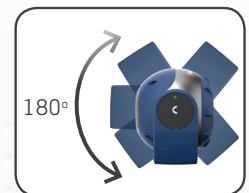

## Audio-Arbeitsleuchte mit Akku

Kleine und kompakte Arbeitsleuchte mit eingebautem Lautsprecher ideal für den Arbeitsplatz.

Mit der einmaligen COB-LED-Technologie auf dem neuesten Stand liefert die SOUND LED S eine leistungsstarke Lichtausbeute mit einer absolut gleichmäßigen Ausleuchtung. Es ist eine kleine und robuste Arbeitsleuchte, einfach mitzubringen und immer zur Hand.

Mit SOUND LED S können sie Ihre Musik einfach auf mobilen Einheiten überall kabellos abspielen.

Der flexible Fuß mit einem starken Magneten ermöglicht, dass die Leuchte überall in den gewünschten Beleuchtungswinkel platziert werden kann. Die Leuchte ist staub- und wasserdicht (IP65) und kann sowohl drinnen wie draußen eingesetzt werden.

- Akku LED-Arbeitsleuchte mit bis zu 600 Lumen Gesamtlichtmenge
- Musik kabellos abspielen
- Schlankes und kompaktes Design
- Robust und wasserdicht, IP65
- Flexible Positionierung
- Stellfuß mit eingebautem Magneten