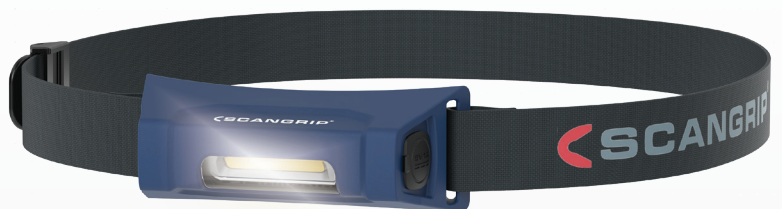

# ZONE 2

## Lampe frontale rechargeable à LED COB

La nouvelle lampe frontale ZONE 2 garantit un éclairage de travail optimal qui éclaire l'ensemble du champ de vision. Elle offre désormais un rapport qualité-prix encore plus intéressant pour l'utilisateur professionnel.

La puissance lumineuse a été augmentée de 33 %, passant de 150 à 200 lumens. Grâce à une technologie de batterie plus performante et à trois niveaux d'éclairage, dont le nouveau "mode lecture", l'autonomie maximale a été portée à 22 heures.

Le design est devenu plus compact, moderne et ergonomique. ZONE 2 dispose également d'un indicateur de charge de la batterie et son indice de protection IP a été relevé à IP54.

- Éclairage de tout le champ de vision
- Nouveau réglage : "mode de lecture"
- Autonomie jusqu'à 22 heures
- Technologie de batterie perfectionnée
- Design compact et agréable à utiliser