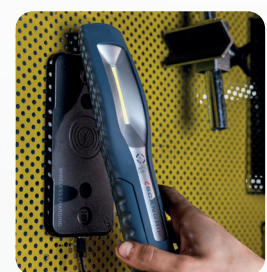

Scan QR-koden
for AUTOLight
instruktionsvideo