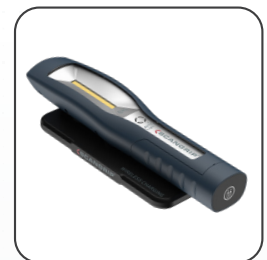

Placeringen er hurtig og enkel. Med tre stærke indbyggede magneter og to udtrækkelige kroge er det muligt at placere lygten på en lift, en stålbjælke eller inde i et skab, så du har hænderne fri, uanset om du trækker ledninger, servicerer maskiner eller arbejder under et køretøj. Med et lampehoved, der kan vippes 180° er det muligt at rette lysstrålen præcist på et arbejdsbord, i et motorrum eller over hovedet i værkstedet, mens det ergonomiske greb giver en sikker håndtering under udførelsen af større opgaver.

Den medleverede opladningsplade lader arbejdslampen "glide på plads" ved hjælp af de kraftige magneter på bagsiden, og lampen kan oplades selv i lodret position. Fastmonter ladepladen med to 4-mm-skruer og nyd fleksibiliteten.

MAG PRO WIRELESS kan også oplades med det medfølgende USB-ladekabel.

TEKNISKE SPECIFIKATIONER

COB LED / spot: Højtydende LED
60-600 lumen / spot: 150 lumen
1,5-15 t / Spot: Driftstid: 3 t
Ladetid: 4 timer med USB-C kabel /
7 timer trådløst
3,7 V / 2600 mAh Li-ionbatteri
IP54
IK07
261 x 62 x 43 mm
363 g
Driftstemperatur: -10 til +40 °C

CHARGING PAD

IP30
183 x 84 x 13 mm
101 g
Inkl. USB-kabel
Ekskl. oplader
Ladeindgang 5 V DC 1 A

NYHED
Opgraderet med
AUTOLight-
funktion

Scan QR-koden
for AUTOLight
instruktionsvideo

MAG PRO WIRELESS

Varenummer 03.5825