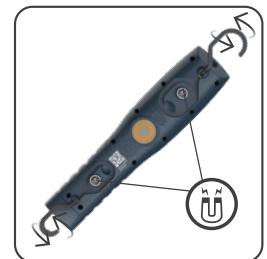

Placeringen er hurtig og enkel. Med tre stærke indbyggede magneter og to udtrækkelige kroge er det muligt at placere lygten på en lift, en stålbjælke eller inde i et skab, så du har hænderne fri, uanset om du trækker ledninger, servicerer maskiner eller arbejder under et køretøj. Med et lampehoved, der kan vippes 180° er det muligt at rette lysstrålen præcist på et arbejdsbord, i et motorrum eller over hovedet i værkstedet, mens det ergonomiske greb giver en sikker håndtering under udførelsen af større opgaver.

Den medleverede opladningsplade lader arbejdslampen "glide på plads" ved hjælp af de kraftige magneter på bagsiden, og lampen kan oplades selv i lodret position. Fastmonter ladepladen med to 4-mm-skruer og nyd fleksibiliteten.

MAG PRO WIRELESS kan også oplades med det medfølgende USB-ladekabel.

TEKNISKE SPECIFIKATIONER

COB LED / spot: Højtydende LED
60-600 lumen / spot: 150 lumen
1,5-15 t / Spot: Driftstid: 3 t
Ladetid: 4 timer med USB-C kabel /
7 timer trådløst
3,7 V / 2600 mAh Li-ionbatteri
IP54
IK07
261 x 62 x 43 mm
363 g
Driftstemperatur: -10 til +40 °C

CHARGING PAD

IP30
183 x 84 x 13 mm
101 g
Inkl. USB-kabel
Ekskl. oplader
Ladeindgang 5 V DC 1 A

NYHED
Opgraderet med
AUTOLight-
funktion

Scan QR-koden
for AUTOLight
instruktionsvideo

MAG PRO WIRELESS

Varenummer 03.5825