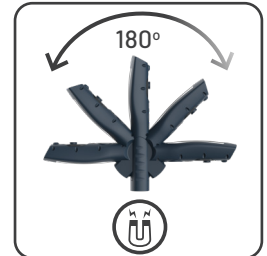

Placeringen er hurtig og enkel. Med tre stærke indbyggede magneter og to udtrækkelige kroge er det muligt at placere lygten på en lift, en stålbjælke eller inde i et skab, så du har hænderne fri, uanset om du trækker ledninger, servicerer maskiner eller arbejder under et køretøj. Med et lampehoved, der kan vippes 180° er det muligt at rette lysstrålen præcist på et arbejdsbord, i et motorrum eller over hovedet i værkstedet, mens det ergonomiske greb giver en sikker håndtering under udførelsen af større opgaver.

Den medleverede opladningsplade lader arbejdslampen "glide på plads" ved hjælp af de kraftige magneter på bagsiden, og lampen kan oplades selv i lodret position. Fastmonter ladepladen med to 4-mm-skruer og nyd fleksibiliteten.

MAG PRO WIRELESS kan også oplades med det medfølgende USB-ladekabel.

TEKNISKE SPECIFIKATIONER

COB LED / spot: Højtydende LED
60-600 lumen / spot: 150 lumen
1,5-15 t / Spot: Driftstid: 3 t
Ladetid: 4 timer med USB-C kabel /
7 timer trådløst
3,7 V / 2600 mAh Li-ionbatteri
IP54
IK07
261 x 62 x 43 mm
363 g
Driftstemperatur: -10 til +40 °C

CHARGING PAD

IP30
183 x 84 x 13 mm
101 g
Inkl. USB-kabel
Ekskl. oplader
Ladeindgang 5 V DC 1 A

NYHED
Opgraderet med
AUTOLight-
funktion

Scan QR-koden
for AUTOLight
instruktionsvideo

MAG PRO WIRELESS

Varenummer 03.5825