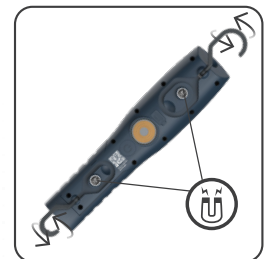

## Akku-LED-Handleuchte mit drahtlosem Ladepad

MAG PRO WIRELESS mit AUTOLight gibt dir genau da Licht, wo und wann du es brauchst, und ist für einen schnellen Arbeitsablauf gemacht. Heben Sie die Leuchte von der Ladeplatte ab, und sie schaltet sich ein. Docken Sie sie an, und sie schaltet sich aus. Wenn der Strom ausfällt, schaltet sie sich sofort ein. Sie schaltet immer mit dem Hauptlicht ein, und Sie können jederzeit die Lichteinstellung wechseln, während AUTOLight aktiv bleibt. Die AUTOLight-Funktion ist eine Zusatzfunktion, die Sie ganz einfach nach Ihren Wünschen aktivieren oder deaktivieren können.

Die Positionierung erfolgt schnell und zuverlässig. Drei starke eingebaute Magnete und zwei einziehbare Haken ermöglichen es Ihnen, die Leuchte freihändig an einer Hebebühne, einem Stahlträger oder im Inneren eines Schrankes zu positionieren, unabhängig davon, ob Sie Verkabelungsarbeiten durchführen, Maschinen warten oder unter einem Fahrzeug arbeiten. Mit dem um 180° schwenkbaren Leuchtenkopf können Sie den Lichtstrahl genau auf eine Werkbank, in einen Motorraum oder in der Werkstatt richten. Der ergonomische Griff sorgt für eine gute Handhabung bei längeren Arbeiten.

Die mitgelieferte Ladestation ist so konstruiert, dass die Arbeitsleuchte automatisch über die starken Magneten auf der Rückseite "einrastet" und sie lädt die Leuchte sogar in vertikaler Position. Für einen permanent schnellen Arbeitsablauf befestigen Sie das Pad bitte mit zwei 4-mm-Schrauben an der Wand.

### CHARGING PAD

IP30  
 183 x 84 x 13 mm  
 101 g  
 Inkl. USB-Kabel  
 Ohne Ladegerät  
 Ladeanschluss: 5 V DC, 1 A

**NEU**  
 Aktualisiert mit  
 AUTOLight-  
 Funktion

QR-Code scannen für das AUTOLight Anleitungsvideo