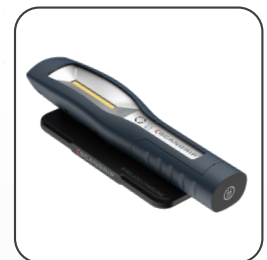

MAG PRO WIRELESS

Art.-Nr. 03.5825

DESIGNED BY
SCANGRIP
IN DENMARK

EU DESIGN PATENT No. 2954123