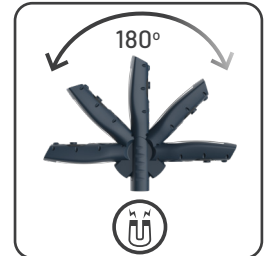

Die Positionierung erfolgt schnell und zuverlässig. Drei starke eingebaute Magnete und zwei einziehbare Haken ermöglichen es Ihnen, die Leuchte freihändig an einer Hebebühne, einem Stahlträger oder im Inneren eines Schrankes zu positionieren, unabhängig davon, ob Sie Verkabelungsarbeiten durchführen, Maschinen warten oder unter einem Fahrzeug arbeiten. Mit dem um 180° schwenkbaren Leuchtenkopf können Sie den Lichtstrahl genau auf eine Werkbank, in einen Motorraum oder in der Werkstatt richten. Der ergonomische Griff sorgt für eine gute Handhabung bei längeren Arbeiten.

Die mitgelieferte Ladestation ist so konstruiert, dass die Arbeitsleuchte automatisch über die starken Magneten auf der Rückseite "einrastet" und sie lädt die Leuchte sogar in vertikaler Position. Für einen permanent schnellen Arbeitsablauf befestigen Sie das Pad bitte mit zwei 4-mm-Schrauben an der Wand.

MAG PRO WIRELESS kann auch über das mitgelieferte USB-Ladekabel aufgeladen werden.

TECHNISCHE ANGABEN

COB-LED / Spotlicht: Hochleistungs-LED
60-600 Lumen / Spot: 150 Lumen
1,5-15 Std. / Spot: 3 Std. Betriebsdauer
Ladedauer 4 Std. USB-C / 7 Std. drahtlos
3,7 V / 2600 mAh Li-Ion-Akku
IP54
IK07
261 x 62 x 43 mm
363 g
Betriebstemperatur: -10 bis +40 °C

CHARGING PAD

IP30
183 x 84 x 13 mm
101 g
Inkl. USB-Kabel
Ohne Ladegerät
Ladeanschluss: 5 V DC, 1 A

NEU
Aktualisiert mit
AUTOLight-
Funktion

QR-Code scannen für das AUTOLight Anleitungsvideo