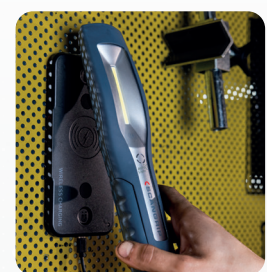

MAG PRO WIRELESS

Art.-Nr. 03.5825

DESIGNED BY
SCANGRIP
IN DENMARK

EU DESIGN PATENT No. 2954123