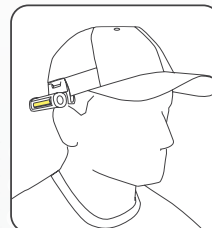

FLEX WEAR KIT

Består af en FLEX WEAR lampe samt pandebånd og beslag til kasket

Med det ekstra tilbehør får du maksimale anvendelsesmuligheder og fleksibilitet. Beslaget kan bruges til at montere FLEX WEAR på din kasket.

FLEX WEAR kan også bruges som pandelampe, når den monteres på pandebåndet. FLEX WEAR kan drejes 360° for at opnå den bedste belysningsvinkel. Hvis der er brug for lys til at orientere sig længere væk, kan FLEX WEAR bæres på siden af hovedet, mens man bruger spotlyset.

FLEX WEAR KIT

Varenr. 03.5811