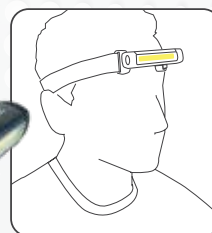

FLEX WEAR KIT

Består af en FLEX WEAR lampe samt pandebånd og beslag til kasket

Med det ekstra tilbehør får du maksimale anvendelsesmuligheder og fleksibilitet. Beslaget kan bruges til at montere FLEX WEAR på din kasket.

FLEX WEAR kan også bruges som pandelampe, når den monteres på pandebåndet. FLEX WEAR kan drejes 360° for at opnå den bedste belysningsvinkel. Hvis der er brug for lys til at orientere sig længere væk, kan FLEX WEAR bæres på siden af hovedet, mens man bruger spotlyset.

FLEX WEAR KIT

Varenr. 03.5811