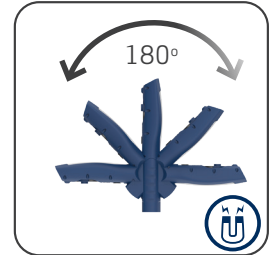

MAG PRO WIRELESS

Réf. 03.5691

Accessoire vendu séparément en option

SCANGRIP CHARGING PAD
03.5928

CARACTÉRISTIQUES TECHNIQUES

LED COB / Spot : LED haute intensité
60-600 lm / Spot : 150 lm
Jusqu'à 15h d'autonomie
Temps de charge 4h USB-C / 7h sans fil
Batterie Li-ion 3,7 V / 2600mAh
IP54 - IK07
Poids : 339g

NEW

UPDATED WITH
WIRELESS
CHARGING
OPTION

EU DESIGN PATENT No. 2954123

DESIGNED BY
SCANGRIP
IN DENMARK