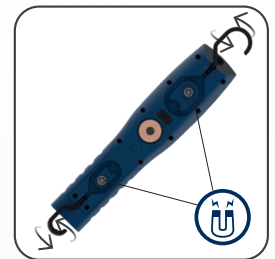

## Lampe de travail LED rechargeable sans fil

La gamme MAG est la lampe de travail la plus vendue en Europe. MAG PRO est désormais disponible en version rechargeable sans fil en option avec l'accessoire SCANGRIP CHARGING PAD 03.5928, vendu séparément.

Ce support de charge est conçu de manière à ce que la lampe de travail trouve automatiquement "sa place" grâce aux puissants aimants situés au dos de la lampe. Cela signifie que MAG PRO WIRELESS peut être rechargé même en position verticale. Le chargeur est conçu pour un montage fixe dans un atelier facilement avec deux vis de 4 mm.

MAG PRO WIRELESS est conçue pour un fonctionnement efficace en atelier grâce à la flexibilité totale de ces trois aimants et de ces deux crochets de suspension rétractables. MAG PRO est conçu pour un fonctionnement efficace dans l'atelier grâce à une flexibilité totale utilisant les trois supports magnétiques intégrés et les deux crochets de suspension rétractables. Cela permet de placer la lampe de travail là où vous en avez besoin. Le design moderne du MAG PRO WIRELESS offre une prise en main ergonomique et conviviale, et la flexibilité de la tête de la lampe permet de l'incliner jusqu'à 180 degrés.

La MAG PRO WIRELESS peut également être rechargée par le câble de charge USB inclus.

La série MAG se compose de lampes de travail universelles et puissantes à usages multiples que tous les utilisateurs professionnels doivent posséder !