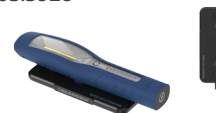

MAG PRO WIRELESS

Réf. 03.5691

Accessoire vendu séparément en option

SCANGRIP CHARGING PAD
03.5928