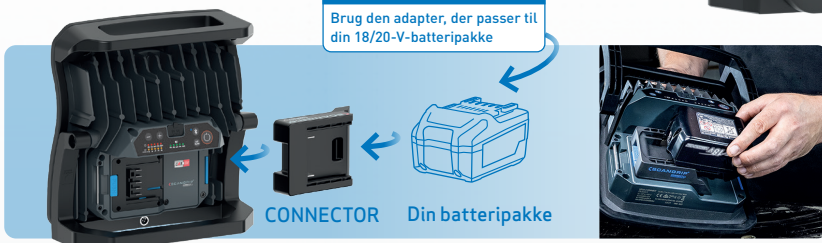

JUST CONNECT

Brug den adapter, der passer til din 18/20-V-batteripakke

Kompatibelt med METABO / CAS uden CONNECTOR

Bluetooth®
Lysstyringsapp

TEKNISKE SPECIFIKATIONER

Ekstremt kraftig CRI+ COB LED
96 CRI+
2500-6500 K
8000 lm@100% / 6000 lm@75% /
4000 lm@50% / 2000 lm@25% / 800 lm@10%
Kompatibelt med METABO / CAS batterisystemet
18 V og alle andre 18/20-V-batteripakker ved
hjælp af adapteren SCANGRIP CONNECTOR.
1,25-12 t @18 V 5,2 Ah batteri
2,25-24 t @18 V 10 Ah batteri
Backup: 1 t @800 lm
-10 til +40 °C / 14 til 104 °F
IK07
IP30 med CONNECTOR/batteri
IP65 med CONNECTOR/strømforsyning
3,72 kg
305 x 292 x 131 mm
USB-power bank: 5 V DC/1 A

KØBES SEPARAT

CONNECTORS

- AEG/RIDGID US - 03.6158C
- BERNER - 03.6155C
- BOSCH/AMPSHARE - 03.6140C
- BOSCH GREEN - 03.6141C
- DEWALT - 03.6142C
- EINHELL - 03.6143C
- FEIN - 03.6144C
- FESTOOL - 03.6153C
- FLEX - 03.6145C
- HAZET - 03.6146C

- HIKOKI - 03.6147C
- HILTI* - 03.6157C
- INGERSOLL - 03.6152C
- MAKITA - 03.6148C
- MILWAUKEE - 03.6149C
- PANASONIC - 03.6156C
- RIDGID - 03.6154C
- SNAP-ON - 03.6151C
- WÜRTH - 03.6150C

*21.6V

STRØMFORSYNING

03.6123C

MULTIMATCH 3 CONNECT

Varenr. 03.5676C