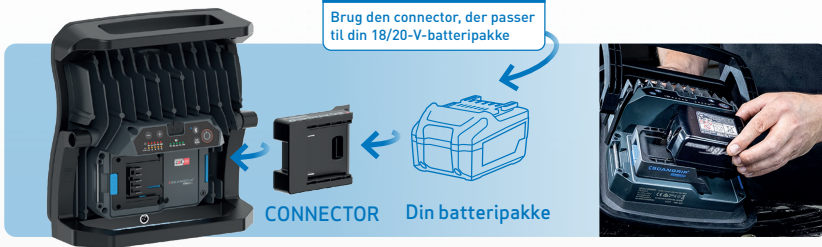

JUST CONNECT

Brug den connector, der passer til din 18/20-V-batteripakke

Kompatibelt med METABO / CAS uden CONNECTOR

Bluetooth
Lysstyringsapp

TEKNISKE SPECIFIKATIONER

Ekstremt kraftig CRI+ COB LED
96 CRI+
2500-6500 K
3000 lm@100% / 2250 lm@75% /
1500 lm@50% / 750 lm@25% / 300 lm@10%
Kompatibelt med METABO / CAS batterisystemet
18 V og alle andre 18/20-V-batteripakker ved
hjælp af adapteren SCANGRIP CONNECTOR.
3-30 t @18 V 5,2 Ah batteri
5,5-56 t @18 V 10 Ah batteri
Backup: 2 t @300 lm
-10 til +40 °C / 14 til 104 °F
IK07
IP30 med CONNECTOR/batteri
IP65 med CONNECTOR/strømforsyning
2,36 kg
263 x 230 x 110 mm
USB-power bank: 5 V DC/1 A

KØBES SEPARAT

CONNECTORS

AEG/RIDGID US - 03.6158C
BERNER - 03.6155C
BOSCH/AMPSHARE - 03.6140C
BOSCH GREEN - 03.6141C
DEWALT - 03.6142C
EINHELL - 03.6143C
FEIN - 03.6144C
FESTOOL - 03.6153C
FLEX - 03.6145C
HAZET - 03.6146C

HIKOKI - 03.6147C
HILTI* - 03.6157C
INGERSOLL - 03.6152C
MAKITA - 03.6148C
MILWAUKEE - 03.6149C
PANASONIC - 03.6156C
RIDGID - 03.6154C
SNAP-ON - 03.6151C
WÜRTH - 03.6150C

*21.6V

STRØMFORSYNING

03.6123C

MULTIMATCH 3 CONNECT

Varenr. 03.5675C