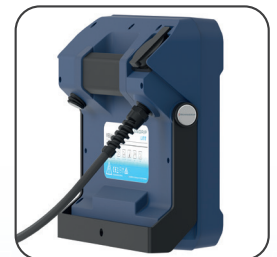

VEGA LITE COMPACT

Projecteur LED filaire de 4000 lumens avec prise de courant

VEGA LITE COMPACT fait partie d'une gamme de trois projecteurs LED innovants, robustes et légers pour le marché professionnel. Ils fournissent un éclairage de haute qualité dans diverses situations à l'intérieur ou extérieur.

En comparaison avec la version précédente, **le rendement lumineux de VEGA LITE COMPACT a été augmenté de 2600 lumens à 4000 lumens**. Les puissantes LED fournissent une lumière de travail diffuse et agréable, non aveuglante, uniforme et à grande dispersion. La version améliorée est également équipée d'une prise de courant à l'arrière qui permet d'ajouter une autre lampe ou un autre équipement rapidement et facilement, sans avoir recours à une rallonge supplémentaire sur le chantier.

Avec son design, ses performances et une durabilité exceptionnelle, le nouveau VEGA LITE COMPACT offre un fort rendement lumineux et une haute qualité à un prix attractif.

Le boîtier robuste de VEGA LITE COMPACT est fabriqué dans un matériau plastique très résistant aux chocs, parfait pour un environnement de travail. Comme les LED ne produisent pas de chaleur, il n'y a pas de risque d'incendie lors de l'utilisation du projecteur.

VEGA LITE COMPACT est muni d'une poignée de transport intégrée, d'un bras articulé permettant différentes orientations et la fixation sur le TREPIED SCANGRIP. Pour plus de praticité la longueur du câble a été réduite de 5 à 3 m.