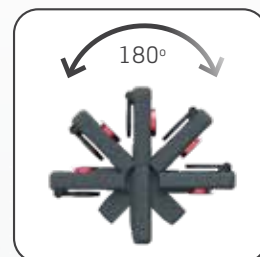

SUNMATCH 4

Lampe LED à Haut CRI+ avec nouvelle fonction CCT SCAN

Lampe de travail rechargeable dotée de LED COB avec un haut CRI+ et d'excellentes propriétés de rendu des couleurs, pour un contretypage parfait des couleurs.

Par rapport au modèle précédent, SUNMATCH 4 dispose d'une fonction unique de balayage progressif du CCT. En activant la fonction CCT SCAN, la lampe de travail balaie automatiquement la surface de l'objet avec tout le spectre de température de couleur de 2500K à 6500K. À tout moment, la fonction CCT SCAN peut être verrouillée, ce qui vous permet d'adapter la lumière à la tâche à accomplir. Cela permet d'obtenir des conditions optimales pour une contretypage des couleurs le plus précis possible et pour mettre en évidence et révéler les défauts de la peinture.

SUNMATCH 4 est équipé d'un variateur d'intensité en continu de 10 % à 100 % et un spot pour l'inspection a été intégré sur la partie supérieure.

Grâce au robuste crochet orientable et au puissant aimant intégré, placez la lampe où vous souhaitez. La tête de lampe orientable s'incline jusqu'à 180 degrés. Construction robuste, étanche à la poussière et à l'eau, IP65. Lentille en verre résistant aux solvants. Indicateur de niveau de batterie à l'avant pour contrôler son état et savoir quand vous devez charger votre lampe.

Pour éviter la surchauffe, le système intelligent de protection contre la chaleur intégré passe en mode réduit (50%) après 3 minutes d'utilisation continue en mode élevé.

Facile à transporter dans la poche ou à la ceinture grâce au clip intégré, elle est toujours à portée de main pour un contrôle de qualité entre les opérations de préparation. SUNMATCH 4 est toujours prête à l'emploi et facile à trouver lorsqu'elle est placée sur son socle de charge après chaque utilisation.