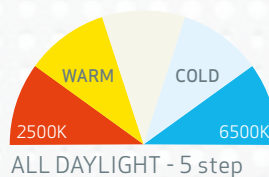

MULTIMATCH R er udstyret med den unikke ALL DAYLIGHT-funktion, så lampen alt efter opgaven kan indstilles i 5 forskellige farvetemperaturer. Den nye lysdæmperfunktion gør det muligt at indstille lysstyrken på 5 forskellige trin alt efter opgaven.

TEKNISKE SPECIFIKATIONER

Ekstremt kraftig CRI+ COB LED
 96 CRI+
 2500-6500 KELVIN
 450-4500 lux@0,5m
 3000 lm@100% / 2250 lm@75% /
 1500 lm@50% / 750 lm@25% / 300 lm@10%
 1,5-15h driftstid, Backup: 2 t@10%/300 lm
 Ladetid 1,5 t @80%
 11,1 V/4000mAh Li-ion, Backup: 7,4V/1000mAh
 100-240 AC driftsspænding
 IK07
 IP67
 1,97 kg
 inkl. SPS 4 Ah BATTERIPAKKE 03.6003 og SPS
 LADESYSTEM 35 W 03.6006