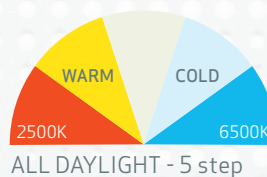

Die Arbeitsleuchte ist mit der einmaligen ALL DAYLIGHT-Funktion versehen und ermöglicht damit die Wahl zwischen 5 verschiedenen Farbtemperaturen. Und mit der 5-stufigen Dimmfunktion kann man je nach Arbeitsaufgabe zwischen fünf verschiedenen Lichtstufen wählen.

Mit der neuen BLUETOOTH App zur Beleuchtungssteuerung kontrollieren Sie drahtlos die Helligkeit und Farbtemperatur und steuern andere nützliche Funktionen zur Steigerung der täglichen Arbeitseffizienz.

TECHNISCHE DATEN

COB LED mit extrem hohem **CRI+** Wert
 96 **CRI+**
 2500-6500 KELVIN
 450-4500 Lux@0,5 m
 3000 Lm@100 % / 2250 Lm@75 % /
 1500 Lm@50 % / 750 Lm@25 % / 300 Lm@10 %
 1,5-15h Betriebsdauer, Reserveakku: 2 h@10 %/300 Lm
 1,5 Std. Ladedauer @80%
 11,1 V / 8000mAh Li-ion / Reserveakku: 7,4V/1000mAh
 Betriebsspannung 100-240 V AC
 IK07
 IP67
 1,97 kg
 einschl. SPS 4 Ah AKKUPACK 03.6003 und SPS
 35W LADESYSTEM 03.6006