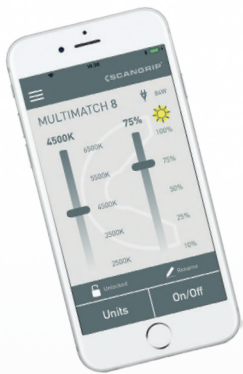

MULTIMATCH 3

Hohem **CRI+** Wert und austauschbarem Akkupack

MULTIMATCH 3 ist eine exklusive, 3000 Lumen leistungsstarke Akku-Arbeitsleuchte für Farbanpassung sowie für Kontrollen von großen Oberflächen beim Polieren, Lackieren und Reinigen.

Die Arbeitsleuchte ist mit der einmaligen ALL DAYLIGHT-Funktion versehen und ermöglicht damit die Wahl zwischen 5 verschiedenen Farbtemperaturen. Und mit der 5-stufigen Dimmfunktion kann man je nach Arbeitsaufgabe zwischen fünf verschiedenen Lichtstufen wählen.

TECHNISCHE DATEN

COB LED mit extrem hohem **CRI+** Wert
 96 **CRI+**
 2500-6500 KELVIN
 450-4500 Lux@0,5 m
 3000 Lm@100 % / 2250 Lm@75 % /
 1500 Lm@50 % / 750 Lm@25 % / 300 Lm@10 %
 1,5-15h Betriebsdauer, Reserveakku: 2 h@10 %/300 Lm
 1,5 Std. Ladedauer @80%
 11,1 V / 8000mAh Li-ion / Reserveakku: 7,4V/1000mAh
 Betriebsspannung 100-240 V AC
 IK07
 IP67
 1,97 kg
 einschl. SPS 4 Ah AKKUPACK 03.6003 und SPS
 35W LADESYSTEM 03.6006