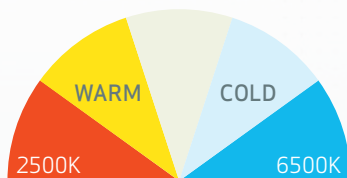

MULTIMATCH R

LED-Handarbeitsleuchte mit hohem **CRI+** Wert und ALL DAYLIGHT

Praktische und leistungsstarke Arbeitsleuchte mit bis zu 1200 Lumen Lichtstrom für Kontroll- und Aufbereitungsarbeiten.

Die MULTIMATCH R ist mit der einmaligen ALL DAYLIGHT-Funktion versehen und ermöglicht damit je nach Arbeitsaufgabe die Wahl zwischen 5 verschiedenen Farbtemperaturen.

Die Leuchte ist einfach mitzunehmen und mit dem ergonomischen Design bietet der Tragegriff einen sicheren Griff. Zwei kräftige, eingebaute Magneten sorgen für flexible Montagemöglichkeiten. Dies eröffnet viele verschiedene Einsatzmöglichkeiten für Kontrollen im Fahrzeuginneren und an schwer zugänglichen Stellen.

Eingebaute Powerbank mit USB-Buchse für Aufladen von mobilen Einheiten.

Die Leuchte wurde für Direktmontage am SCANGRIP TRIPOD und WHEEL STAND entwickelt. Mit dem Rollstativ SCANGRIP WHEEL STAND kann man MULTIMATCH R als eine zweite Arbeitsleuchte, die von unten leuchtet am unteren Halter montieren. Diese duale Lichtoption bietet eine perfekte, schattenfreie Ausleuchtung sowohl von der Ober- als auch von der Unterseite bei Arbeiten an der Seite eines Fahrzeugs.

ALL DAYLIGHT - 5 step