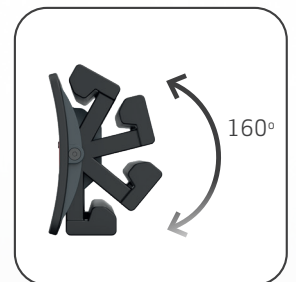

TECHNISCHE DATEN

COB LED mit extrem hohem **CRI+** Wert
96 **CRI+**
2500-6500 KELVIN
250-2500 Lux@0,5 m
1200 Lm@100 % / 1125 Lm@75 %
/ 750 Lm@50 % / 375 Lm@25 % /
120 Lm@10 %
1-10 Std. Betriebsdauer
3,5 Std. Ladedauer
3,7 V/5400mAh Li-ion
IK07
IP67
800 g

MULTIMATCH R

Art. no. 03.5652