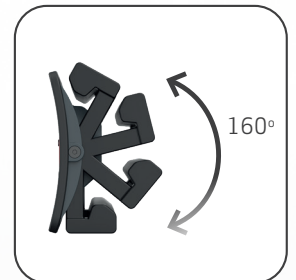

MULTIMATCH R

Lampe de travail LED portable CRI+ avec ALL DAYLIGHT

Lampe de travail pratique et puissante pour l'inspection et le detailing, produisant jusqu'à 1200 lumens.

MULTIMATCH R est équipée de la fonction exceptionnelle ALL DAYLIGHT, qui vous permet de choisir entre 5 températures de couleur différentes en fonction de votre travail.

La lampe facile à transporter, elle est conçue de façon ergonomique pour une bonne prise en main. La poignée est équipée de puissants aimants intégrés pour un usage polyvalent. Cela vous donnera une grande flexibilité et des possibilités d'utilisations multiples pour l'inspection des véhicules et autres zones exigües.

Power Bank intégrée avec prise USB pour recharger les appareils mobiles.

La lampe est conçue pour être montée directement sur le TREPIED SCANGRIP et le TREPIED SUR ROUES. Lorsque vous utilisez le trépied sur roues SCANGRIP, MULTIMATCH R peut être monté sur le support inférieur comme deuxième lampe pour éclairer par le bas. Cette option de double éclairage fournit un éclairage parfait et sans ombre du côté supérieur ainsi que du côté inférieur lorsque vous travaillez sur le côté de la voiture.

ALL DAYLIGHT - 5 step

CARACTERISTIQUES TECHNIQUES

LED COB Ultra high CRI+
CRI+ 96
 2500-6500 KELVIN
 250-2500 lux@0.5m
 1200 lm@100% / 1125lm@75% /
 750lm@50% / 375lm@25% / 120lm@10%
 Autonomie 1-10h
 Temps de charge 3.5h
 Batterie 3.7V/5400mAh Li-ion
 IK07
 IP67
 Poids 800g
 Dimensions 163 x 63 x 163 mm