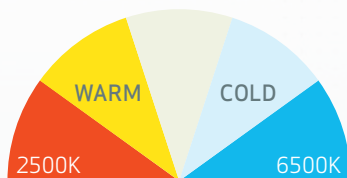

MULTIMATCH R

Lampe de travail LED portable CRI+ avec ALL DAYLIGHT

Lampe de travail pratique et puissante pour l'inspection et le detailing, produisant jusqu'à 1200 lumens.

MULTIMATCH R est équipée de la fonction exceptionnelle ALL DAYLIGHT, qui vous permet de choisir entre 5 températures de couleur différentes en fonction de votre travail.

La lampe facile à transporter, elle est conçue de façon ergonomique pour une bonne prise en main. La poignée est équipée de puissants aimants intégrés pour un usage polyvalent. Cela vous donnera une grande flexibilité et des possibilités d'utilisations multiples pour l'inspection des véhicules et autres zones exigües.

Power Bank intégrée avec prise USB pour recharger les appareils mobiles.

La lampe est conçue pour être montée directement sur le TREPIED SCANGRIP et le TREPIED SUR ROUES. Lorsque vous utilisez le trépied sur roues SCANGRIP, MULTIMATCH R peut être monté sur le support inférieur comme deuxième lampe pour éclairer par le bas. Cette option de double éclairage fournit un éclairage parfait et sans ombre du côté supérieur ainsi que du côté inférieur lorsque vous travaillez sur le côté de la voiture.

ALL DAYLIGHT - 5 step