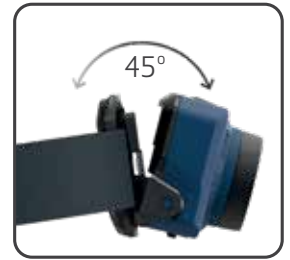

Il a été baptisé „ZOOM“ parce que l'angle du faisceau peut être „zoomé“ ou „dézoomé“ selon la nature du travail à effectuer. Ainsi, l'angle du faisceau peut être réglé de 10° pour une très longue distance de 80 m à un angle beaucoup plus large de 70° pour une distance plus courte de 30 mètres.

La nouvelle ZOOM est très puissante et produit jusqu'à 220 lumens. Elle dispose de 3 différents niveaux d'éclairage qui permettent d'ajuster la puissance lumineuse en fonction du besoin réel de lumière. Le réglage peut se faire en ÉTAPE 1 = 10 lumens, ÉTAPE 2 = 80 lumens et ÉTAPE 3 = 220 lumens. L'étape 1 est appelée „mode lecture“, car 10 lumens fournissent juste assez de lumière pour lire un mode d'emploi, un plan ou une carte par exemple.

ZOOM a un design moderne, épuré et compact, avec un poids remarquablement faible, à peine supérieur à 100 g, ce qui signifie que l'on ne la remarque presque pas lorsqu'on la porte. Le bandeau de 30 mm est souple et résistant, facile à ajuster à la longueur souhaitée. La tête de la lampe est orientable et peut être ajustée à 45° pour obtenir le meilleur angle d'éclairage possible.

Lampe orientable

Angle du faisceau réglable de 10° à 60°

ORIGINAL  
SCANGRIP  
SINCE 1906

**NOUVEAUTÉ**

Mode de lecture  
Étape 1

3 fonctions:

ÉTAPE 1 = 10 lumen

ÉTAPE 2 = 80 lumen