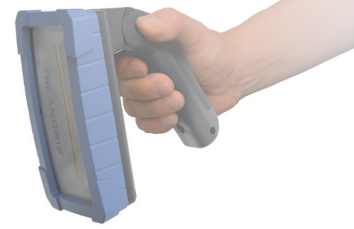

STAR

Lampe de travail rechargeable et projecteur

STAR est conçu pour être la lampe de travail qui fait tout. Il est conçu de façon ergonomique pour être utilisé comme lampe de travail manuelle.

Grâce à son rendement lumineux extrêmement puissant, STAR est également utilisable pour l'éclairage d'une zone de travail plus grande, malgré sa petite taille par rapport aux autres projecteurs. La poignée est conçue pour un montage direct sur le trépied SCANGRIP.

Grâce à sa poignée flexible, STAR peut se tenir dans différentes positions pour obtenir l'angle d'éclairage optimal pour une tâche de travail spécifique. La poignée est également cliquable en position fixe pour servir de crochet de suspension. Grâce au puissant aimant intégré dans la poignée, STAR peut être positionné sur n'importe quelle surface métallique.

- Eclairage extrêmement puissant, jusqu'à 1000 lumens
- Rechargeable, jusqu'à 5 heures d'autonomie
- Étanche IP65
- Design ergonomique pour une prise en main confortable et ferme
- Boîtier robuste en matière plastique résistant aux chocs
- Batterie externe intégrée avec prise USB