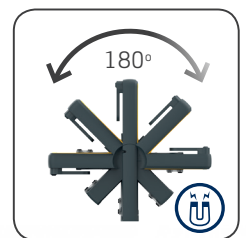

MIDI-EX

Lampe baladeuse rechargeable ATEX

MIDI-EX est une baladeuse à LED COB rechargeable très pratique pour l'utilisateur professionnel. L'éclairage LED COB offre un éclairage unique, puissant et parfaitement uniforme, idéal pour l'éclairage de travail.

La lampe MIDI-EX, extrêmement résistante, est dotée d'une surface robuste et sa forme offre une prise en main confortable et ergonomique.

Placez la lampe là où vous souhaitez pendant une inspection grâce au robuste crochet rotatif ou au puissant aimant intégré dans le pied pour avoir les deux mains libres pour travailler. La tête orientable de la lampe s'incline jusqu'à 180 degrés.

MIDI-EX est conçue pour être portée dans la poche ou à la ceinture grâce au clip ceinture intégré. Ainsi, vous avez toujours la lampe à portée de main lorsque vous avez besoin d'un éclairage efficace et lumineux pour une tâche à accomplir.

Le MIDI-EX se compose de la lampe principale et d'un spot offrant une fonction torche. L'éclairage principal peut fonctionner à 50 ou 100% de la puissance lumineuse en fonction du type et de la durée des travaux à effectuer.

GAZ - ZONE 2
POUSSIÈRE - ZONE 22

CARACTERISTIQUES TECHNIQUES

LED COB Haut Rendement/ Spot : LED SMD
100/200 lumens (50% / 100%), Spot: 100lm
140/280 lux@0.5m, Spot : 600 lux@0.5m
Autonomie 2.5h - 5h / Spot : 2 h
Batterie 3.8V/1600 mAh Li-iron phosphate
Temps de charge 3.5 h
IP65
Poids 176 g
Dimensions 95 x 55 43 mm

II 3G Ex ic IIC T5 Gc
II 3D Ex ic IIIC T100°C Dc

PS E
IE E PS

R

MIDI-EX

Réf. 03.5611

EU DESIGN PATENT
5597010