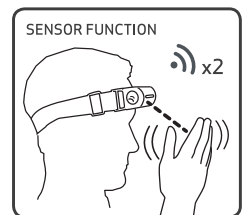

EX-VIEW

Genopladelig eksplosionssikret pandelampe

Udstyret med den allernyeste COB-LED-teknologi giver EX-VIEW et ekstremt kraftigt og ensartet lys, der spredes maksimalt og derved oplyser hele dit synsfelt.

EX-VIEW er robust, og vægten er bemærkelsesværdig lav sammenlignet med andre eksplosionssikrede pandelamper på markedet. Det ergonomiske design sikrer sammen med det justerbare, kraftige, vævede pandebånd en perfekt og behagelig pasform.

Med sensorfunktionen kan EX-VIEW tændes og slukkes blot ved at føre en hånd frem og tilbage foran lampen to gange. På denne måde kan lampen nemt tændes og slukkes, selv med tykke arbejdshandsker.

Som en ekstrafunktion kan pandelampen nemt afmonteres fra pandebåndet og bruges som håndlampe eller fastgøres på en magnetisk overflade under inspektionsopgaver.