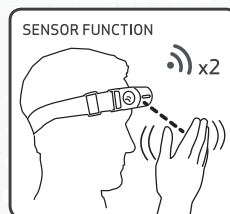

Bevar dit nattesyn

6500K

632nm

OPLYST OMRÅDE

STANDARD
PANDELAMPE

NIGHT VIEW
PANDELAMPE

TEKNISKE SPECIFIKATIONER

Ekstremt kraftig CRI+ COB LED
250/500 lux@0,5m trin 1/trin 2
80/160 lumen trin 1/trin 2
6500 K / rød: 632 nm
5 t/2,5 t driftstid trin 1/trin 2
Ladetid 4 t
3.8V 1600 mAh Li-poly
IK07
IP65
105x52x43 mm
130 g