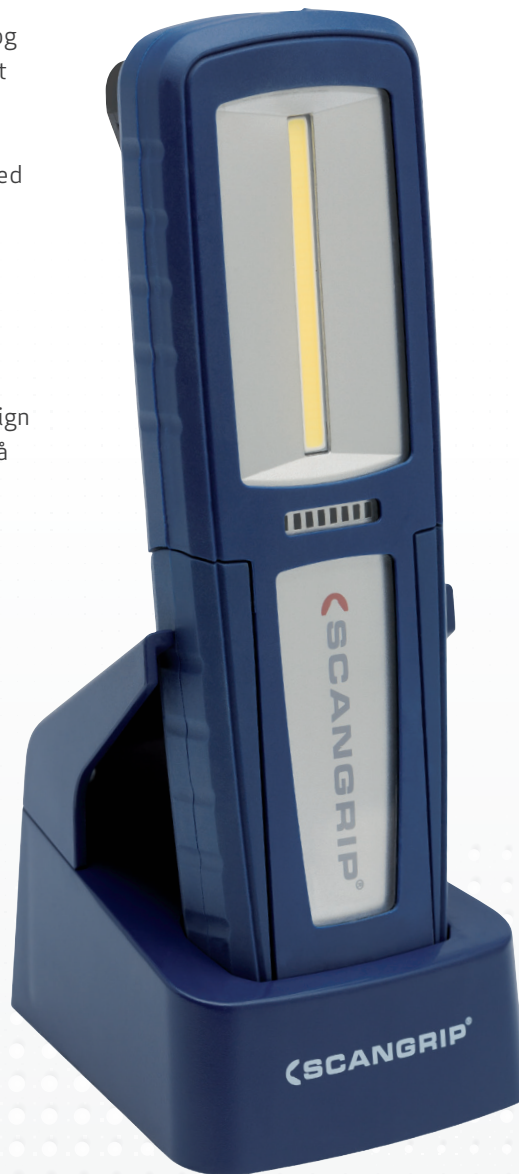

UNIFORM

Universel COB LED-inspektionslampe

ORIGINAL
SCANGRIP

SINCE 1906

Den nye generation af UNIFORM arbejdslampen giver et endnu kraftigere men stadig fuldstændigt ensartet lys, der er ideelt som arbejdsbelysning.

UNIFORM er blevet opdateret med et effektivt spotlys og et slankere design. Derudover er lysudbyttet forbedret med 50 % og den nydesignede ladestation er blevet lettere at montere på væggen.

Lampen placeres nemt i den ønskede position ved hjælp af den robuste drejelige krog eller den kraftige magnet på bagsiden.

Krogerne passer også til arbejdsbæltet. UNIFORM's lampehoved kan drejes op til 180 grader og lampens form og overflade giver et behageligt ergonomisk greb. Det kompakte design gør det nemt at bære lampen i arbejdsbæltet, så den altid er klar til brug.

COB LED / spot: Højtydende LED
475/950 lux @0.5m (trin 1/2) /
spot: 6000 lux@0.5m
250/500 lm (trin 1/2) / spot: 175 lm
Driftstid (trin 1/2) 4.5t/2t / spot: 3t
Ladetid: 5t
Batteri: 3.6V / 3000 mAh Li-ion
IP65
Vægt: 263 g