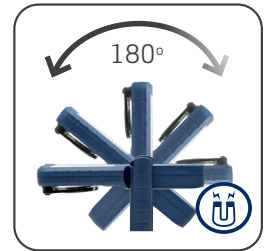

TEKNISKE SPECIFIKATIONER

COB LED / spot: Højtydende LED
475/950 lux @0.5m (trin 1/2) /
spot: 6000 lux@0.5m
250/500 lm (trin 1/2) / spot: 175 lm
Driftstid (trin 1/2) 4.5t/2t / spot: 3t
Ladetid: 5t
Batteri: 3.6V / 3000 mAh Li-ion
IP65
Vægt: 263 g