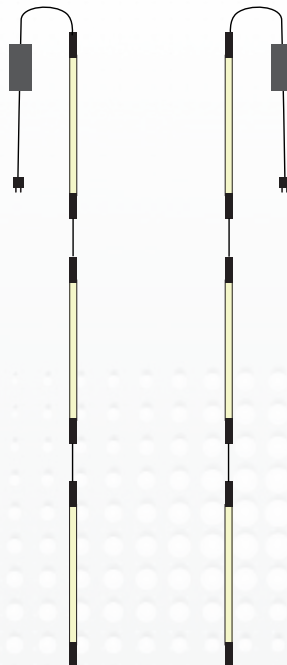

LINE LIGHT 6

Belysningsløsning til lastbil lift og grav

ORIGINAL
SCANGRIP

SINCE 1906

LINE LIGHT 6 er en fleksibel belysningsløsning til universel anvendelse designet til at anvendes overalt, hvor stærk, effektiv og koncentreret lys i et specifikt arbejdsområde er nødvendig. Med 6 komplette belysningsenheder er LINE LIGHT 6 den perfekte løsning til belysning af lastbil grav eller lastbil lift. Med et lav spænding (24V DC) system kan du selv montere LINE LIGHT 6. Belysningen fra LINE LIGHT 6 er næsten det dobbelte af hvad de traditionelle 36W lysstofrør kan yde. LINE LIGHT 6 har en indbyggede prisme, der fokuserer lyset i en 75 graders vinkel. Dette betyder, at ved blot at dreje lampen, kan LINE LIGHT 6 oplyse hele arbejdsområdet uden blændende mekanikeren.

- "Brudsikker"- ekstremt robust og stødsikker
- Vandtæt til at modstå vådt og beskidt værksteds miljø
- Lav spænding 24V DC
- Teknisk levetid på lysdioder 100.000 timer
- Fremstillet i Danmark

TEKNISKE SPECIFIKATIONER

6 x 216 SMD LED
 6 x 20W
 6 x 1400 Lumen
 6 x 1600 Lux@0,5m
 75° spredningsvinkel
 24V DC
 6000 Kelvin
 6 x Ø25 x 1630mm
 8 kg
 IK07
 IP67

EU DESIGN
 PATENT
 1882523

LINE LIGHT 6

Vare nr. 03.5200

EAN: 5708997352007