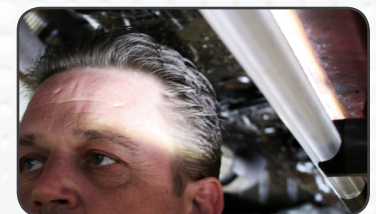

EU DESIGN
PATENT
1882523

LINE LIGHT 6

Vare nr. 03.5200

EAN: 5708997352007