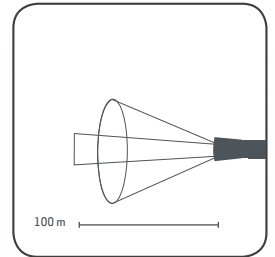

Trods sin lille størrelse giver FLASH 12-24V et ekstremt kraftigt lys med en rækkevidde på op til 100 m.

Med fokusfunktionen kan lysstrålen reguleres fra 10 til 70 grader - fra en koncentreret lyskegle til et mere diffust lys.

DESIGNED BY
SCANGRIP
IN DENMARK

TEKNISKE SPECIFIKATIONER

SAMSUNG LED

130 lumen

900-8000 lux@0.5m

1t driftstid

2t ladetid

3.7 V / 550 mAh Li-ion